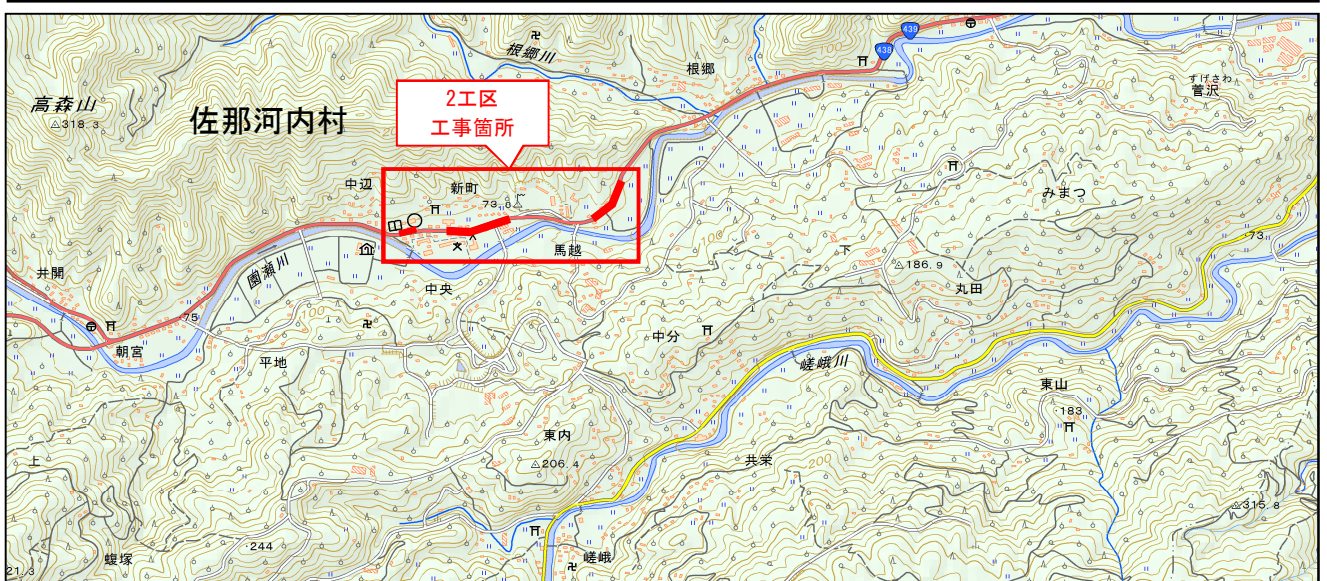

位置図

工事名：R1徳土 徳島港線他 徳・中洲他 区画線工事

工事箇所：徳島市中洲町3丁目他

この地図は、国土地理院長の承認を得て、同院発行の電子地形図25000を複製したものである。(承認番号 令元情複, 第217号)
この地図を複製して使用する場合は、国土地理院の長の承認を得る必要があります。