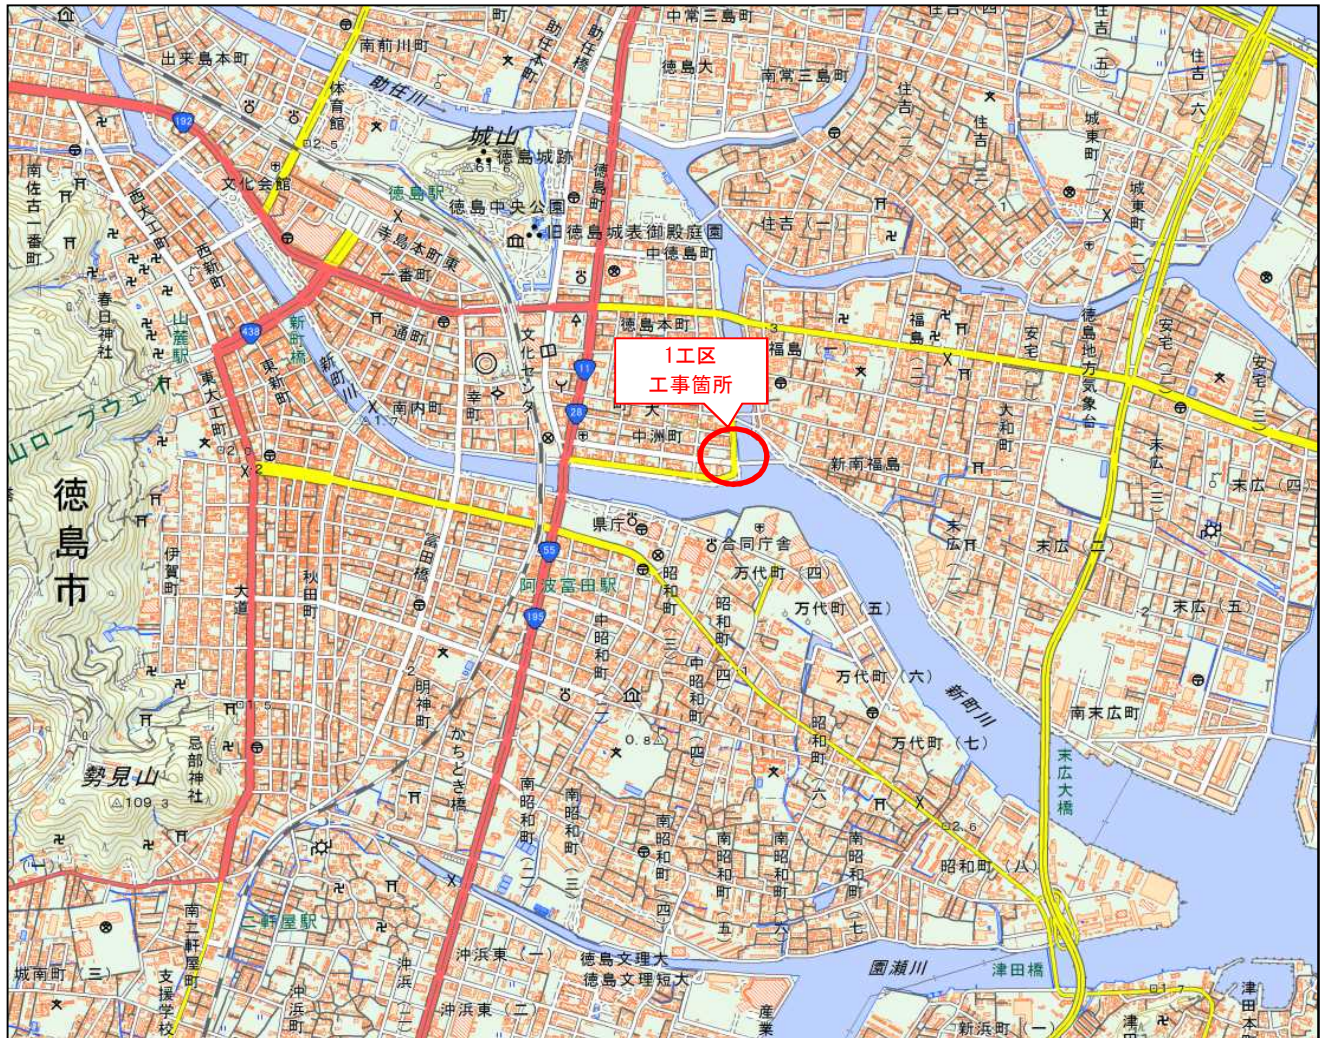

位置図

工事名：R1徳土 徳島港線他 徳・中洲他 区画線工事

工事箇所：徳島市中洲町3丁目他

この地図は、国土地理院長の承認を得て、同院発行の電子地形図25000を複製したものである。(承認番号 令元情複, 第217号)
この地図を複製して使用する場合は、国土地理院の長の承認を得る必要があります。